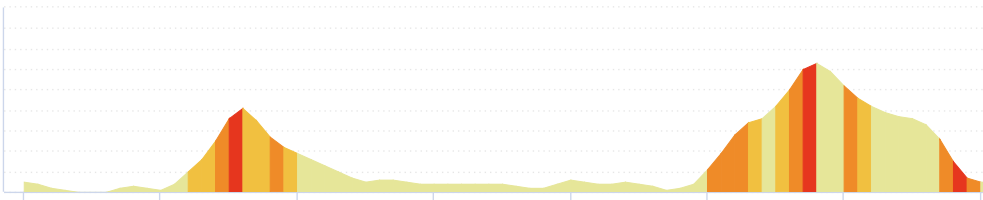

9076934 | Randonnée pédestre | peyriac etang du Doul 20181029
Peyriac-de-Mer -> Peyriac-de-Mer
7.013 km ▲ 111 m ▼ 111 m ▲ 0 m ▲ 63 m

<5% <7% <10% <15% >15%

Leaflet | © IGN France ign.fr, centcols.org

200 m